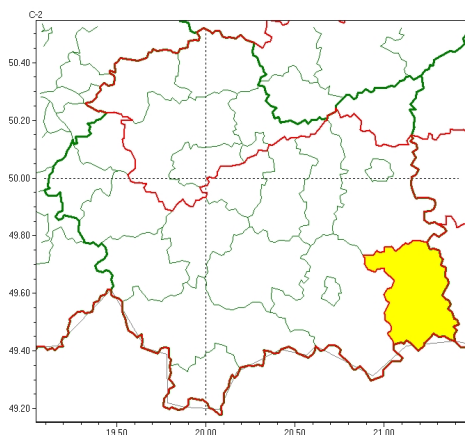

Zasięg ostrzeżeń w województwie

Opady marznące
2025-02-24 11:57

Gęsta mgła
2025-02-24 11:57

WOJEWÓDZTWO MAŁOPOLSKIE
OSTRZEŻENIA METEOROLOGICZNE ZBIORCZO NR 57
WYKAZ OBOWIĄZUJĄCYCH OSTRZEŻEŃ
o godz. 11:57 dnia 24.02.2025

Zjawisko/Stopień zagrożenia	Gęsta mgła/1
Obszar (w nawiasie numer ostrzeżenia dla powiatu)	powiaty: dąbrowski(23), krakowski(27), Kraków(26), miechowski(26), olkuski(25), proszowicki(27)
Ważność	od godz. 17:00 dnia 24.02.2025 do godz. 12:00 dnia 25.02.2025
Prawdopodobieństwo	80%
Przebieg	Prognozuję się gęste mgły, w zasięgu których widzialność może miejscami wynosić poniżej 200 m.
SMS	IMGW-PIB OSTRZEGA: MGŁA/1 małopolskie (6 powiatów) od 17:00/24.02 do 12:00/25.02.2025 widzialność 200 m. Dotyczy powiatów: dąbrowski, krakowski, Kraków, miechowski, olkuski i proszowicki.
RSO	Woj. małopolskie (6 powiatów), IMGW-PIB wydał ostrzeżenie pierwszego stopnia o silnych mgłach
Uwagi	Brak.
Zjawisko/Stopień zagrożenia	Opady marznące/1
Obszar (w nawiasie numer ostrzeżenia dla powiatu)	powiaty: gorlicki(26)
Ważność	od godz. 00:00 dnia 24.02.2025 do godz. 15:00 dnia 24.02.2025
Prawdopodobieństwo	80%
Przebieg	Lokalnie prognozowane są słabe opady marznącego deszczu lub mżawki powodujące gołoledź.