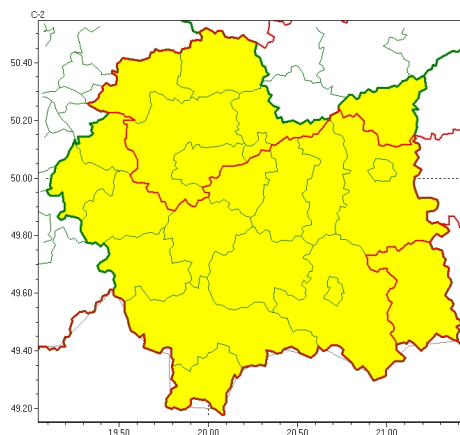

Zasięg ostrzeżeń w województwie

Opady marznące
2025-02-24 11:57

Gęsta mgła
2025-02-24 11:57

WOJEWÓDZTWO MAŁOPOLSKIE
OSTRZEŻENIA METEOROLOGICZNE ZBIORCZO NR 57
WYKAZ OBOWIĄZUJĄCYCH OSTRZEŻEŃ
o godz. 11:57 dnia 24.02.2025

Zjawisko/Stopień zagrożenia	Gęsta mgła/1
Obszar (w nawiasie numer ostrzeżenia dla powiatu)	powiaty: dąbrowski(23), krakowski(27), Kraków(26), miechowski(26), olkuski(25), proszowicki(27)
Ważność	od godz. 17:00 dnia 24.02.2025 do godz. 12:00 dnia 25.02.2025
Prawdopodobieństwo	80%
Przebieg	Prognozuję się gęste mgły, w zasięgu których widzialność może miejscami wynosić poniżej 200 m.
SMS	IMGW-PIB OSTRZEGA: MGŁA/1 małopolskie (6 powiatów) od 17:00/24.02 do 12:00/25.02.2025 widzialność 200 m. Dotyczy powiatów: dąbrowski, krakowski, Kraków, miechowski, olkuski i proszowicki.
RSO	Woj. małopolskie (6 powiatów), IMGW-PIB wydał ostrzeżenie pierwszego stopnia o silnych mgłach
Uwagi	Brak.
Zjawisko/Stopień zagrożenia	Opady marznące/1
Obszar (w nawiasie numer ostrzeżenia dla powiatu)	powiaty: gorlicki(26)
Ważność	od godz. 00:00 dnia 24.02.2025 do godz. 15:00 dnia 24.02.2025
Prawdopodobieństwo	80%
Przebieg	Lokalnie prognozowane są słabe opady marznącego deszczu lub mżawki powodujące gołoledź.